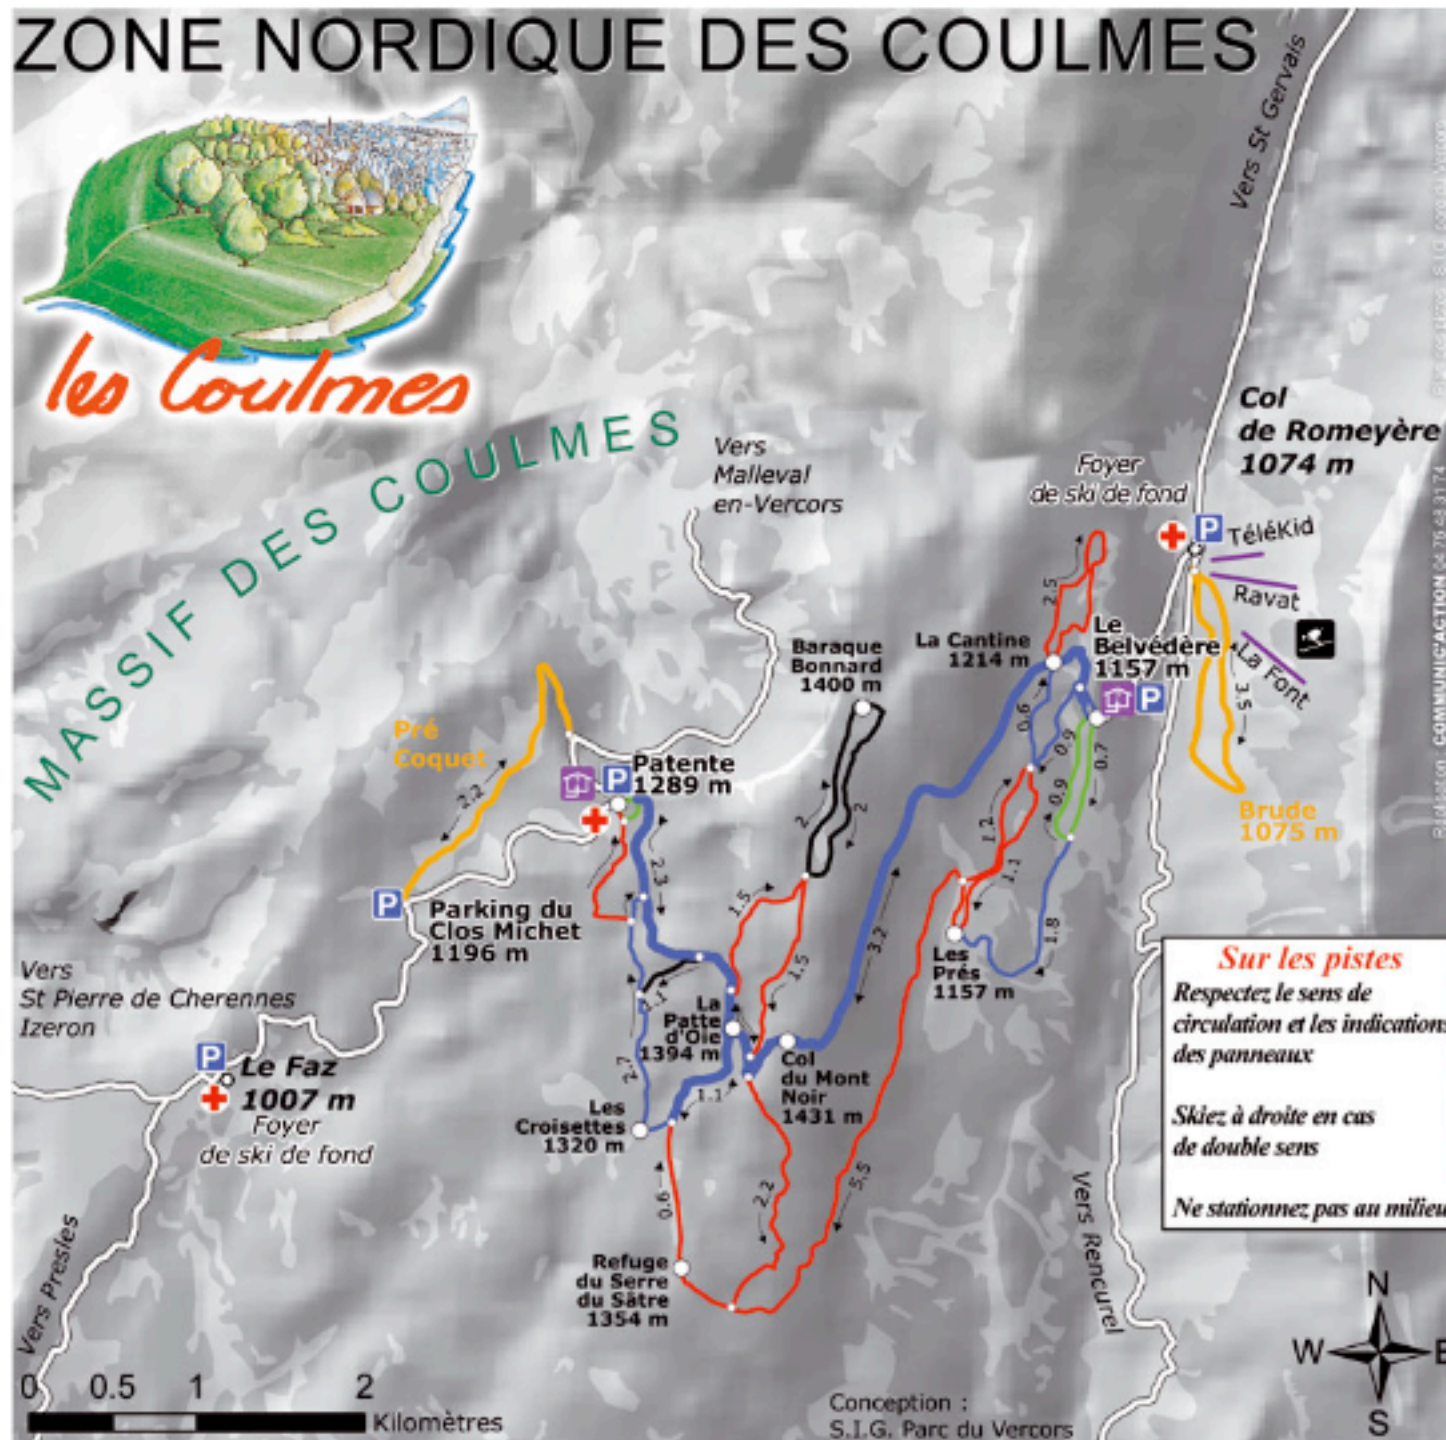

Pistes Ski nordique

- Facile / initiation
- Moyenne
- Assez difficile
- Difficile

Pistes Ski Alpin

- Remontées mécaniques

Pistes Raquettes

- Parcours

- Parking

- Poste de secours

Foyer de Fond de Presles
Tel : 04 76 36 06 06

Foyer de Fond de Rencurel
Tel : 04 76 38 96 61

DE LA
BOURNE À L'ISÈRE
Communauté de Communes

DAUPHINE SKI NORDIQUE

ZONE NORDIQUE DES COULMES

les Coulmes

MASSIF DES COULMES

Sur les pistes
Respectez le sens de circulation et les indications des panneaux
Skiez à droite en cas de double sens
Ne stationnez pas au milieu

Conception :
S.I.G. Parc du Vercors